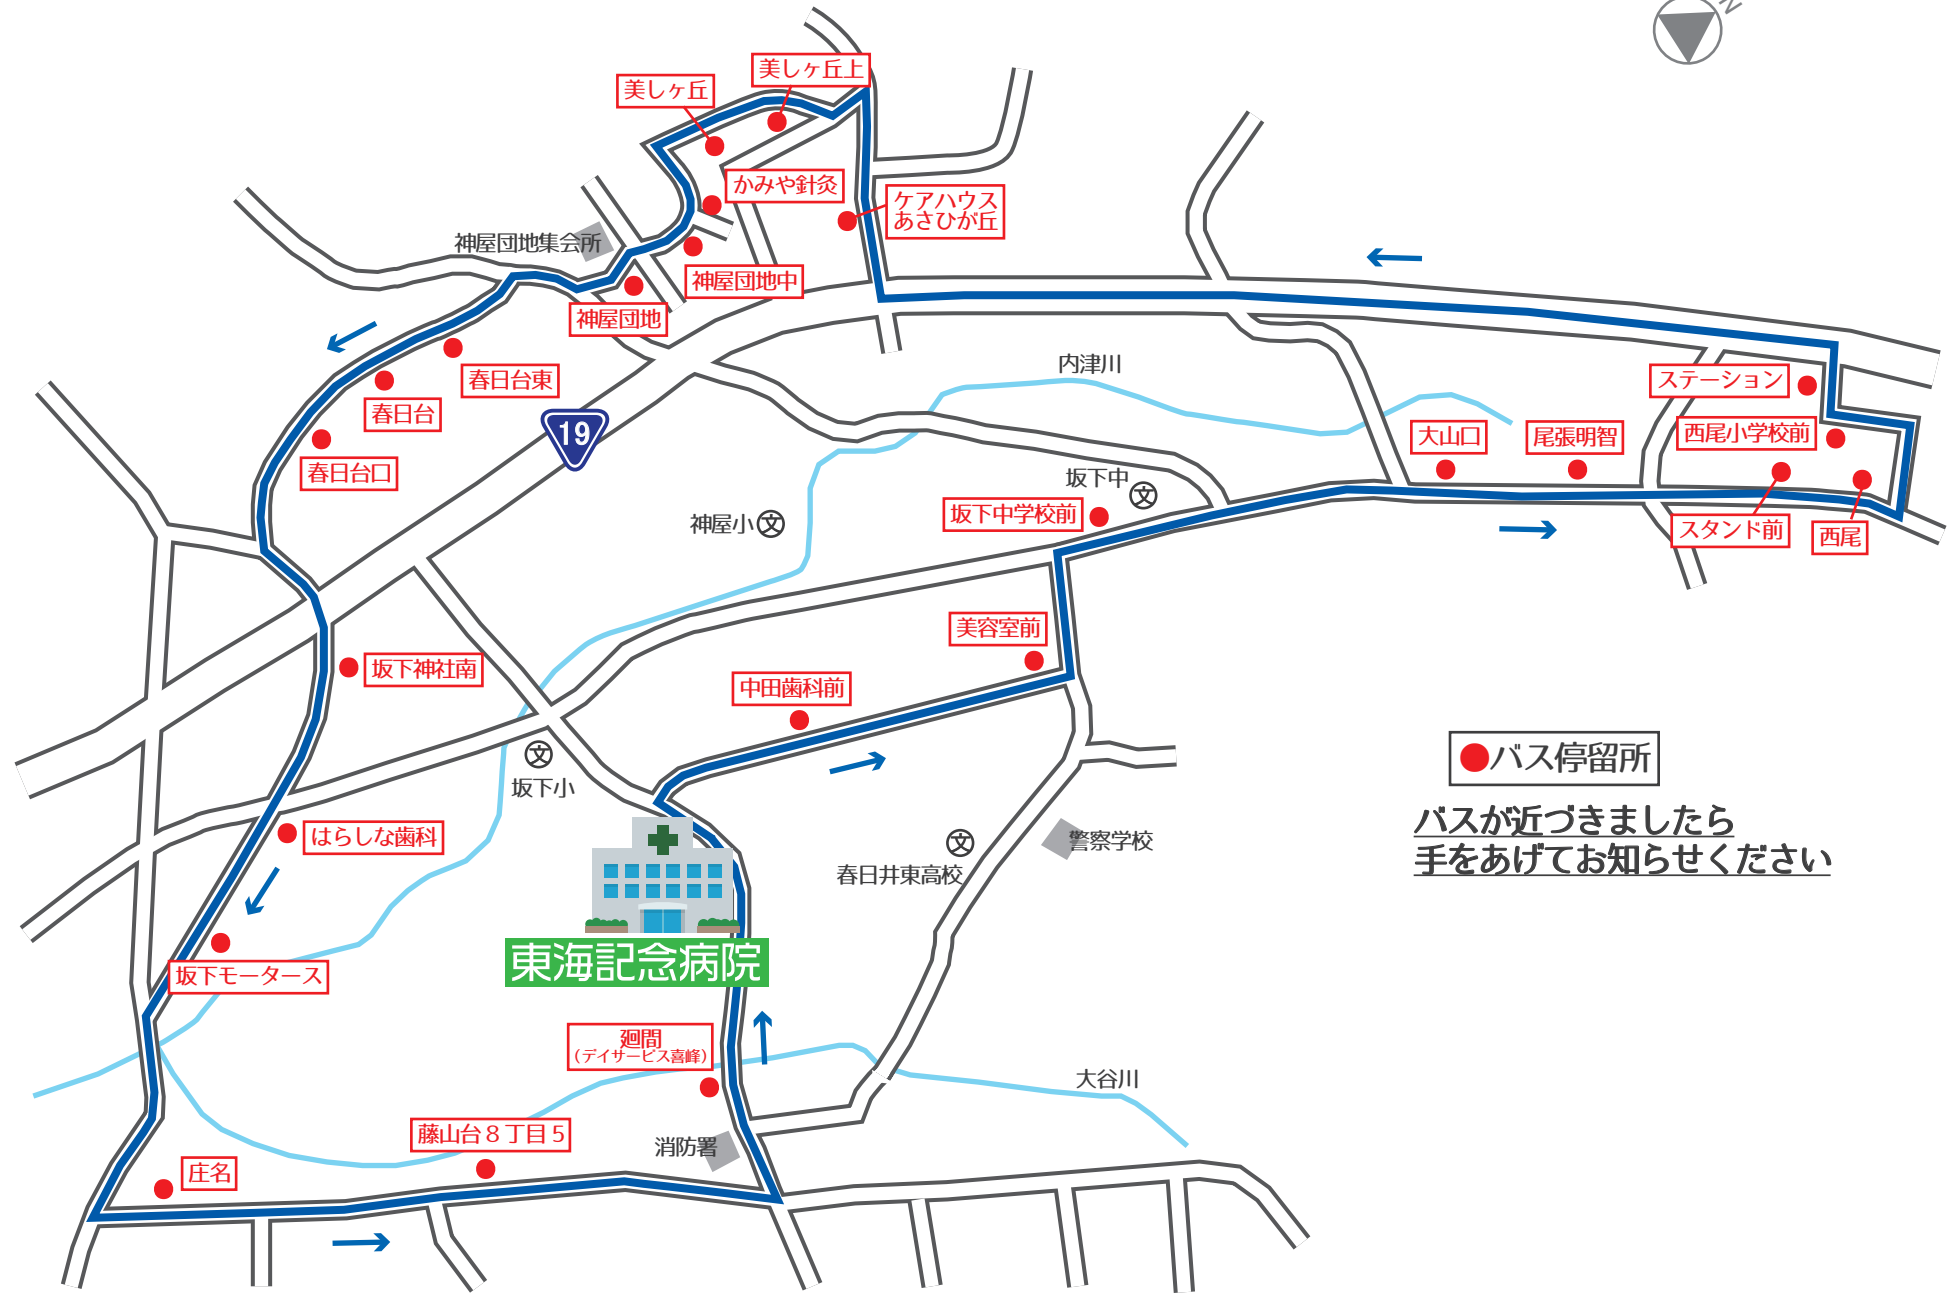

巡回バス路線図 1号車

●バス停留所
バスが近づきましたら
手をあげてお知らせください